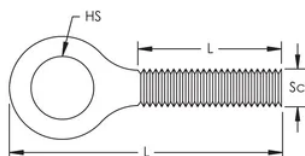

DIAGRAMMEN