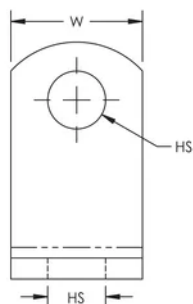

L-steun

KENMERKEN

Voor het monteren van draadstangen of ketting parallel aan een wand, tegen een wand

SPECIFICATIES

Table 1/2

Catalogusnummer	Artikelnummer	Materiaal	Afwerking	Gatgrootte (HS)	Diepte (D)	Hoogte (H)
AB11MM35X35	387976	Staal	Voorgegalvaniseerd	11 mm	35mm	45 mm

Table 2/2

Catalogusnummer	Artikelnummer	Breedte (W)	Dikte (T)
AB11MM35X35	387976	25 mm	4 mm

DIAGRAMMEN

WAARSCHUWING

nVent-producten moeten alleen worden geïnstalleerd en gebruikt zoals aangegeven in de instructiebladen en trainingsmateriaal van nVent. Instructiebladen zijn beschikbaar op www.nvent.com en bij uw nVent klantenservicevertegenwoordiger. Onjuiste installatie, misbruik, verkeerde toepassing of ander falen om de instructies en waarschuwingen van nVent volledig te volgen, kan leiden tot productstoringen, schade aan eigendommen, ernstig lichamelijk letsel en de dood en/of uw garantie ongeldig maken.