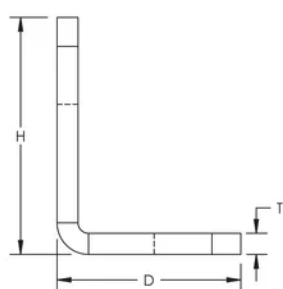

L-steun

KENMERKEN

Voor het monteren van draadstangen of ketting parallel aan een wand, tegen een wand

SPECIFICATIES

Table 1/2

Catalogusnummer	Artikelnummer	Materiaal	Afwerking	Gatgrootte (HS)	Diepte (D)	Hoogte (H)
AB11MM35X35	387976	Staal	Voorgegalvaniseerd	11 mm	35mm	45 mm

Table 2/2

Catalogusnummer	Artikelnummer	Breedte (W)	Dikte (T)
AB11MM35X35	387976	25 mm	4 mm

DIAGRAMMEN

WAARSCHUWING

nVent-producten moeten alleen worden geïnstalleerd en gebruikt zoals aangegeven in de instructiebladen en trainingsmateriaal van nVent. Instructiebladen zijn beschikbaar op www.nvent.com en bij uw nVent klantenservicevertegenwoordiger. Onjuiste installatie, misbruik, verkeerde toepassing of ander falen om de instructies en waarschuwingen van nVent volledig te volgen, kan leiden tot productstoringen, schade aan eigendommen, ernstig lichamelijk letsel en de dood en/of uw garantie ongeldig maken.