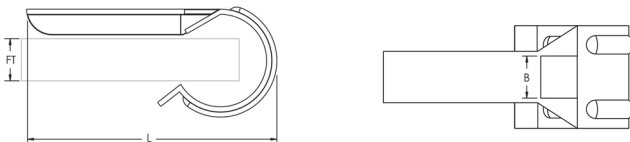

LB3B-kabelklem

KENMERKEN

Bevestiging van meerdere kabels naast elkaar aan draag- of steunbalk

SPECIFICATIES

Table 1/1

Catalogusnummer	Artikelnummer	Materiaal	Afwerking	Flensdikte (FT)	Lengte (L)	B
LB3B	187390	Staal	Elektrolytisch verzinkt	12 - 20 mm	52mm	8 mm Max

AANVULLENDE PRODUCTGEGEVENS

Kabelbinder niet inbegrepen bij clip.

DIAGRAMMEN

WAARSCHUWING

nVent-producten moeten alleen worden geïnstalleerd en gebruikt zoals aangegeven in de instructiebladen en trainingsmateriaal van nVent. Instructiebladen zijn beschikbaar op www.nvent.com en bij uw nVent klantenservicevertegenwoordiger. Onjuiste installatie, misbruik, verkeerde toepassing of ander falen om de instructies en