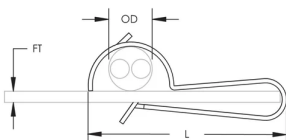

DIAGRAMMEN

WAARSCHUWING

nVent-producten moeten alleen worden geïnstalleerd en gebruikt zoals aangegeven in de instructiebladen en trainingsmateriaal van nVent. Instructiebladen zijn beschikbaar op www.nvent.com en bij uw nVent klantenservicevertegenwoordiger. Onjuiste installatie, misbruik, verkeerde toepassing of ander falen om de instructies en waarschuwingen van nVent volledig te volgen, kan leiden tot productstoringen, schade aan eigendommen, ernstig lichamelijk