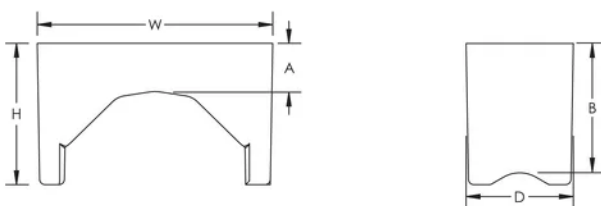

SPECIFICATIES

DIAGRAMMEN

WAARSCHUWING

nVent-producten moeten alleen worden geïnstalleerd en gebruikt zoals aangegeven in de instructiebladen en trainingsmateriaal van nVent. Instructiebladen zijn beschikbaar op www.nvent.com en bij uw nVent klantenservicevertegenwoordiger. Onjuiste installatie, misbruik, verkeerde toepassing of ander falen om de instructies en waarschuwingen van nVent volledig te volgen, kan leiden tot productstoringen, schade aan eigendommen, ernstig lichamelijke letsel en de dood en/of uw garantie ongeldig maken.