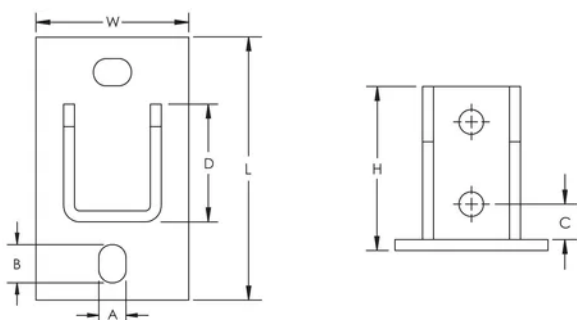

DIAGRAMMEN