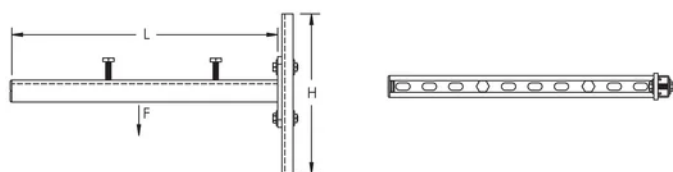

DIAGRAMMEN

WAARSCHUWING

nVent-producten moeten alleen worden geïnstalleerd en gebruikt zoals aangegeven in de instructiebladen en trainingsmateriaal van nVent. Instructiebladen zijn beschikbaar op www.nvent.com en bij uw nVent klantenservicevertegenwoordiger. Onjuiste installatie, misbruik, verkeerde toepassing of ander falen om de instructies en