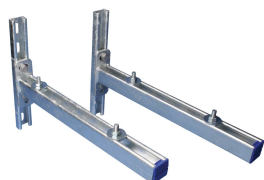

Universele ondersteuningsset

KENMERKEN

Set van twee draagbeugels voor strut montageprofielen, twee profielen en alle bevestiging (zonder bevestigingen aan structuur)

SPECIFICATIES

Table 1/1

Catalogusnummer	Artikelnummer	Materiaal	Afwerking	Lengte (L)	Hoogte (H)	Statische belasting
KIT600	590010	Staal	Thermisch verzinkt	600mm	300 mm	730N