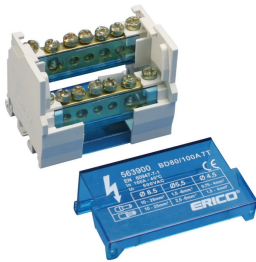

BD 2-polig verdeelblok, 80/100 A

Data Solutions

CERTIFICERINGEN

KENMERKEN

RoHS-conform

Halogenvrij

Minimum space for maximum power

Protection cover and insulating screens are transparent

Insulating screen between each row

Easy and safe connections

Wiring with or without terminal

Easily clips onto DIN rail or mounts to panel with screws

Conforms to EN 45545 obtaining an HL3 classification for chapter R23 and HL2 classification for chapter R22

SPECIFICATIES

Table 1/2

Catalogusnummer	BD-80-100A	BD-80-100AL
-----------------	------------	-------------

Artikelnummer	563900	563910
Max. nominale stroom, IEC	100A	100A
Weerstand kortdurende stroomsterkte (Icw) 1s	4.5kA	4.5kA
Piekkortsluitstroom (Ipk)	20kA	20kA
Max. bedrijfsspanning, IEC (Ui)	500V	500V
Aantal aansluitingen, lijnzijde	1	2
Draadmaat compacte gevlochten draad, lijnzijde	10 - 25 mm ²	10 - 25 mm ²
Draadoorsnede gestrande draad, lijnzijde – adereindhuls	10 – 25mm ²	10 – 25mm ²
Aantal aansluitingen, belastingszijde	6	13
Draadmaat compacte gevlochten draad, belastingszijde	(3) 1,5 - 4 mm ² (3) 2,5 - 6 mm ²	(6) 1,5 - 4 mm ² (7) 2,5 - 6 mm ²
Draadoorsnede gestrande draad, belastingszijde – adereindhuls	(3) 0,75 – 4 mm ² (3) 1,5 – 6 mm ²	(6) 0,75 – 4 mm ² (7) 1,5 – 6 mm ²
Diepte (D)	50mm	50mm
Hoogte (H)	50mm	50mm
Breedte (W)	64mm	130mm
Gewicht eenheid	0.11kg	0.21kg
Ontvlambaarheidsklasse	UL® 94V-0	UL® 94V-0

Table 2/2

Catalogusnummer	BD-80-100A	BD-80-100AL
Voldoet aan	IEC® 60947-7-1	IEC® 60947-7-1

AANVULLENDE PRODUCTGEGEVENS

Die netzseitigen und lastseitigen Anschlüsse sind pro Pol.

Design Guideline for Distribution Blocks, Power Blocks and Power Terminals										
Derating according to Ambient* Temperature (°C) to maintain working temperature of 85°C										
Ambient Temperature (°C)	30°	35°	40°	45°	50°	55°	60°	65°	70°	75°
Derating Coefficient (d)	1	1	1	0,94	0,88	0,82	0,75	0,67	0,58	0,47
*environment around the terminal blocks inside the enclosure										