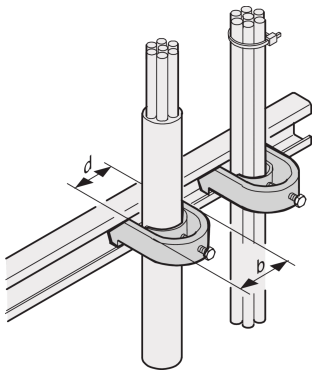

## Data Solutions

C-rails zijn voor beter kabelbeheer. Installatie in het algemeen achter de 19-inch standers. Ze zijn compatibel met standaard kabelklemmen.