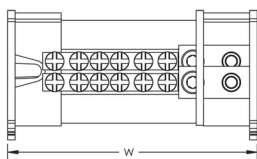

PRODUCTKENMERKEN

Artikelnummer: 563810

Max. nominale stroom, IEC: 125A

Weerstand kortdurende stroomsterkte (I_{cw}) 1s: 4.5kA

Piekkortsluitstroom (I_{pk}): 25kA

Max. bedrijfsspanning, IEC (U_i): 690V

Aantal aansluitingen, lijnzijde: 1

Draadmaat compacte gevlochten draad, lijnzijde: 10 - 35 mm²

Draaddoorsnede gestrande draad, lijnzijde – adereindhuls: 10 – 35mm²

Aantal aansluitingen, belastingszijde: 14

Draadmaat compacte gevlochten draad, belastingszijde: (11) 2,5 - 6 mm²; (3) 10 - 25 mm²

Draaddoorsnede gestrande draad, belastingszijde – adereindhuls: (11) 1,5 – 6 mm²; (3) 6-16 mm²

Diepte (D): 50mm

Hoogte (H): 50mm

Breedte (W): 162mm

Gewicht eenheid: 0.27kg

Ontvlambaarheidsklasse: UL® 94V-0

Voldoet aan: IEC® 60947-7-1

AANVULLENDE PRODUCTGEGEVENS

Die netzseitigen und lastseitigen Anschlüsse sind pro Pol.

Design Guideline for Distribution Blocks, Power Blocks and Power Terminals										
Derating according to Ambient* Temperature (°C) to maintain working temperature of 85°C										
Ambient Temperature (°C)	30°	35°	40°	45°	50°	55°	60°	65°	70°	75°
Derating Coefficient (d)	1	1	1	0,94	0,88	0,82	0,75	0,67	0,58	0,47
*environment around the terminal blocks inside the enclosure										

DIAGRAMMEN