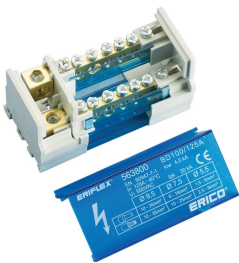

Tweepolig distr.blok, 100/125 A, 1 input en 14 aansl. aan output

Data Solutions

CATALOGUSNUMMER

BD-100-125AL

CERTIFICERINGEN

KENMERKEN

RoHS-conform

Haloveenvrij

Minimum space for maximum power

Protection cover and insulating screens are transparent

Insulating screen between each row

Easy and safe connections

Input separated from outputs

Wiring with or without terminal

Easily clips onto DIN rail or mounts to panel with screws

Conforms to EN 45545 obtaining an HL3 classification for chapter R23 and HL2 classification for chapter R22

PRODUCTKENMERKEN

Artikelnummer: 563810

Diepte (D): 50mm

Hoogte (H): 50mm

Breedte (W): 162mm

Gewicht eenheid: 0.27kg

Ontvlambaarheidsklasse: UL® 94V-0

Voldoet aan: IEC® 60947-7-1

AANVULLENDE PRODUCTGEGEVENS

Die netzseitigen und lastseitigen Anschlüsse sind pro Pol.