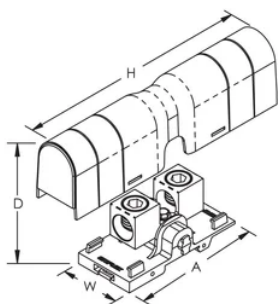

Draadafmeting tunnelaansluiting – adereindhuls: (2) 35 – 150 mm<sup>2</sup>

Draadmaat tunnelaansluiting: (2) #2 – 350 kcmil

Diepte (D): 66mm

Hoogte (H): 205.7mm

Breedte (W): 52.3mm

A: 108mm

Gewicht eenheid: 0.33kg

## AANVULLENDE PRODUCTGEGEVENS

Stromanschlüsse sind austauschbar und können als netzseitige oder lastseitige Verbindungen verwendet werden.

Design Guideline for Distribution Blocks, Power Blocks and Power Terminals										
Derating according to Ambient* Temperature (°C) to maintain working temperature of 85°C										
Ambient Temperature (°C)	30°	35°	40°	45°	50°	55°	60°	65°	70°	75°
Derating Coefficient (d)	1	1	1	0,94	0,88	0,82	0,75	0,67	0,58	0,47
*environment around the terminal blocks inside the enclosure										