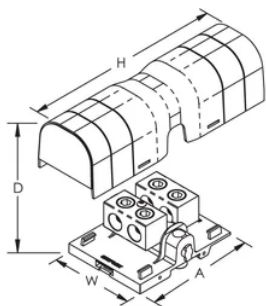

DIAGRAMMEN

WAARSCHUWING

---

nVent-producten moeten alleen worden geïnstalleerd en gebruikt zoals aangegeven in de instructiebladen en trainingsmateriaal van nVent. Instructiebladen zijn beschikbaar op www.nvent.com en bij uw nVent klantenservicevertegenwoordiger. Onjuiste installatie, misbruik, verkeerde toepassing of ander falen om de instructies en waarschuwingen van nVent volledig te volgen, kan leiden tot productstoringen, schade aan eigendommen, ernstig lichamelijk letsel en de dood en/of uw garantie ongeldig maken.

Ons krachtige merkenportfolio:

CADDY ERICO HOFFMAN ILSCO SCHROFF TRACHTE