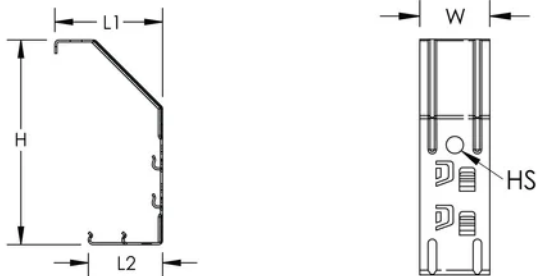

Snelle en veilige "click" installatie

Voldoet aan IEC 61537-norm voor (toegestane) belasting en aarding

PRODUCTKENMERKEN

Artikelnummer: 820300

Materiaal: Staal

Afwerking: Elektrolytisch verzinkt

Lengte 1 (L1): 80mm

Lengte 2 (L2): 55.2mm

Breedte (W): 45mm

Hoogte (H): 152mm

Gatgrootte (HS): 11mm

Statische belasting: 147N

DIAGRAMMEN

WAARSCHUWING

nVent-producten moeten alleen worden geïnstalleerd en gebruikt zoals aangegeven in de instructiebladen en trainingsmateriaal van nVent. Instructiebladen zijn beschikbaar op www.nvent.com en bij uw nVent klantenservicevertegenwoordiger. Onjuiste installatie, misbruik, verkeerde toepassing of ander falen om de instructies en waarschuwingen van nVent volledig te volgen, kan leiden tot productstoringen, schade aan eigendommen, ernstig lichamelijk letsel en de dood en/of uw garantie ongeldig maken.