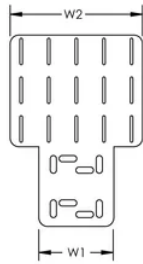

Kabeluitgang voor PEMSA draadkabelgoot, PG

Data Solutions

CATALOGUSNUMMER

WBTCBLOUT

CERTIFICERINGEN

KENMERKEN

Eenvoudig te plaatsen

Uitgangshoek kan eenvoudig worden aangepast (van 0 tot 90 graden)

PRODUCTKENMERKEN

Artikelnummer: 820800

Materiaal: Staal

Afwerking: Voorgegalvaniseerd

Lengte (L): 216mm

Breedte 1 (W1): 85mm

Breedte 2 (W2): 150mm

Dikte (T): 1.5mm

Gatgrootte 1 (HS1): 7 – 20mm

Gatgrootte 2 (HS2): 3 – 30mm

DIAGRAMMEN

WAARSCHUWING

nVent-producten moeten alleen worden geïnstalleerd en gebruikt zoals aangegeven in de instructiebladen en trainingsmateriaal van nVent. Instructiebladen zijn beschikbaar op www.nvent.com en bij uw nVent klantenservicevertegenwoordiger. Onjuiste installatie, misbruik, verkeerde toepassing of ander falen om de instructies en waarschuwingen van nVent volledig te volgen, kan leiden tot productstoringen, schade aan eigendommen, ernstig lichamelijk letsel en de dood en/of uw garantie ongeldig maken.