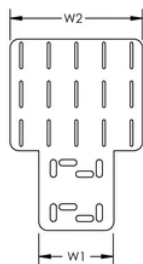

Kabeluitgang voor PEMSA draadkabelgoot, zwart

Data Solutions

CATALOGUSNUMMER

WBTCBLOUTBA

KENMERKEN

Eenvoudig te plaatsen

Uitgangshoek kan eenvoudig worden aangepast (van 0 tot 90 graden)

PRODUCTKENMERKEN

Artikelnummer: 820801

Kleur: Zwart

Materiaal: Staal

Lengte (L): 216mm

Breedte 1 (W1): 85mm

Breedte 2 (W2): 150mm

Dikte (T): 1.5mm

Gatgrootte 1 (HS1): 7 – 20mm

Gatgrootte 2 (HS2): 3 – 30mm

WAARSCHUWING

nVent-producten moeten alleen worden geïnstalleerd en gebruikt zoals aangegeven in de instructiebladen en trainingsmateriaal van nVent. Instructiebladen zijn beschikbaar op www.nvent.com en bij uw nVent klantenservicevertegenwoordiger. Onjuiste installatie, misbruik, verkeerde toepassing of ander falen om de instructies en waarschuwingen van nVent volledig te volgen, kan leiden tot productstoringen, schade aan eigendommen, ernstig lichamelijke letsel en de dood en/of uw garantie ongeldig maken.