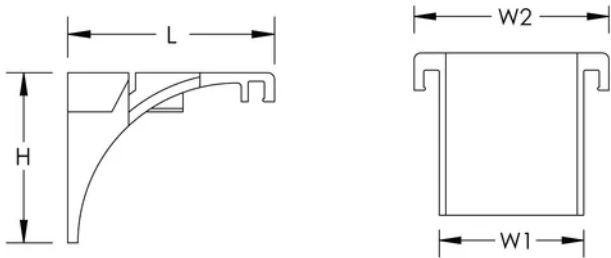

Hoogte (H): 50mm

DIAGRAMMEN

WAARSCHUWING

---

nVent-producten moeten alleen worden geïnstalleerd en gebruikt zoals aangegeven in de instructiebladen en trainingsmateriaal van nVent. Instructiebladen zijn beschikbaar op www.nvent.com en bij uw nVent klantenservicevertegenwoordiger. Onjuiste installatie, misbruik, verkeerde toepassing of ander falen om de instructies en waarschuwingen van nVent volledig te volgen, kan leiden tot productstoringen, schade aan eigendommen, ernstig lichamelijk letsel en de dood en/of uw garantie ongeldig maken.

Ons krachtige merkenportfolio:

CADDY ERICO HOFFMAN ILSCO SCHROFF TRACHTE