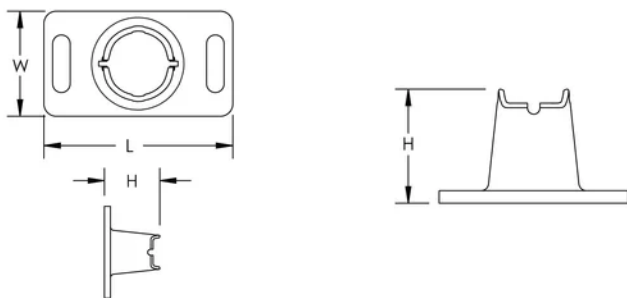

Voetsteun voor PEMSA draadkabelgoot

Data Solutions

CATALOGUSNUMMER

WBTFLRSPRTRD

CERTIFICERINGEN

KENMERKEN

Gebruiksvriendelijke, quick connect-eigenschappen

Voldoet aan IEC 61537-norm voor (toegestane) belasting en aarding

PRODUCTKENMERKEN

Artikelnummer: 820900

Materiaal: Kunststof

Lengte (L): 75.5mm

Breedte (W): 42mm

Hoogte (H): 45.5mm

Sleufgrootte (SS): 7 x 23 mm

DIAGRAMMEN