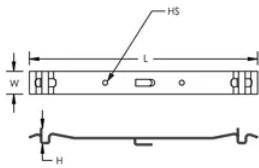

Click koppelplaat voor PEMSA draadkabelgoot

Data Solutions

CATALOGUSNUMMER

WBTQBAREG

CERTIFICERINGEN

KENMERKEN

Gebruiksvriendelijke, quick connect-eigenschappen

Geen extra hardware

Werkt met een breed scala aan gootformaten en configuraties

Voldoet aan IEC 61537-norm voor (toegestane) belasting en aarding

PRODUCTKENMERKEN

Artikelnummer: 820711

Materiaal: Staal

Afwerking: Elektrolytisch verzinkt

Lengte (L): 240.5mm

Breedte (W): 24mm

Hoogte (H): 16.5mm

Gatgrootte (HS): 5mm

DIAGRAMMEN

WAARSCHUWING

nVent-producten moeten alleen worden geïnstalleerd en gebruikt zoals aangegeven in de instructiebladen en trainingsmateriaal van nVent. Instructiebladen zijn beschikbaar op www.nvent.com en bij uw nVent klantenservicevertegenwoordiger. Onjuiste installatie, misbruik, verkeerde toepassing of ander falen om de instructies en waarschuwingen van nVent volledig te volgen, kan leiden tot productstoringen, schade aan eigendommen, ernstig lichamelijk letsel en de dood en/of uw garantie ongeldig maken.