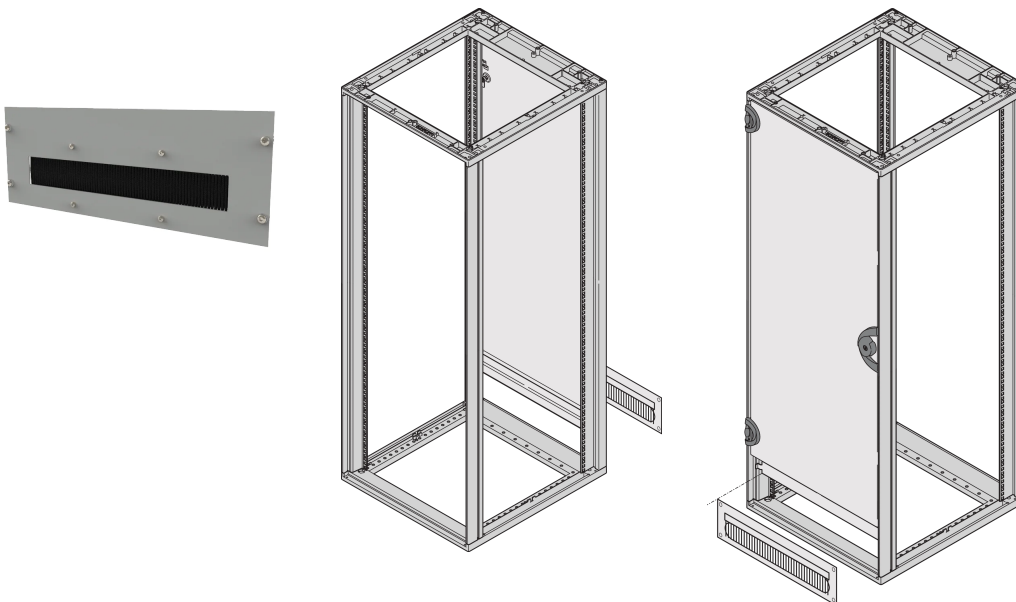

# Kabeldoorvoer voor Novastar en EURORACK, RAL 7035, geschroefd, 4 u

### CATALOGUSNUMMER

**20118-390**

Bedek de opening op verkorte deuren of achterpanelen voor een meer esthetische uitstraling.

## PRODUCTKENMERKEN

---

Rekhoogte: 4U

Kleur: Lichtgrijs

Ontwerpkenmerk: Paneel en penselen

Hoeveelheid in verpakking: 1

Kleurcode: RAL 7035

Afwerking: Gepoedercoat

Materiaal: Staal

Productserie: Eurorack; Novastar

Producttype: Deksel

Type: Kabelgoot

Gross Weight: 1.72kg