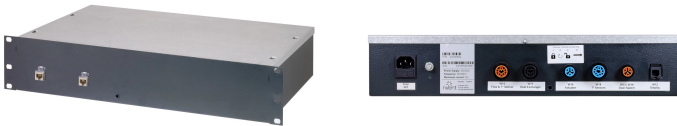

### CATALOGUSNUMMER

**23130-668**

De regeleenheid verrijkt de LHX+. Deze wordt aangesloten op de LHX+-sensoren en de gemotoriseerde koelvloeistofklep 23130-607. Hierdoor kan de koeler de koelvloeistofstroom regelen op basis van een instelwaarde voor de temperatuur van de gekoelde (toevoer)lucht. Het biedt geavanceerde functionaliteit voor bewaking op afstand en diverse instellingsfuncties.

### KENMERKEN

Regeling van de koelvloeistofstroom op basis van de instelwaarde voor de temperatuur van de gekoelde lucht (toevoer).  
Meer bedieningsfuncties met waterregelingspakket

Aparte, compacte 19" Regeleenheid zonder losse draden in het bovenste deel van de kast

### PRODUCTKENMERKEN

Hoogte: 88mm

Diepte: 220mm

Werkt met: Varistar; Varistar CP

Hoeveelheid in verpakking: 1

Kleur: Zwartgrijs

Kleurcode: RAL 7021

Afwerking: Aluminium-verzinkt

Ingangsspanning AC: 230V

Materiaal: Staal

Productserie: Varistar CP

Producttype: Regeleenheid

Rekhoogte: 2U

Breedte: 439.5mm