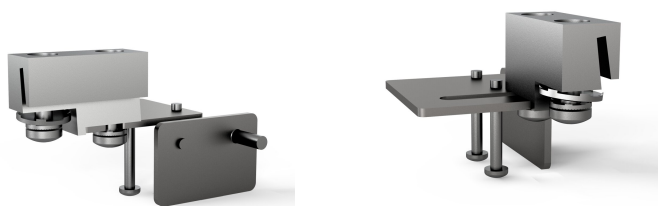

Steun voor portierschakelaar Varistar gewaskneuzer

Data Solutions

CATALOGUSNUMMER

24630-106

Deurschakelaar zorgt voor automatisering van verlichting en koeleenheden. De steun is een bevestigingsaccessoire waarmee de portierbedieningsschakelaar op het frame kan worden aangesloten.

KENMERKEN

De steun is een bevestigingsaccessoire waarmee de portierbedieningsschakelaar op het frame kan worden aangesloten

PRODUCTKENMERKEN

Productserie: Varistar CP

Hoeveelheid in verpakking: 1

Materiaal: Roestvrij staal

Producttype: Beugel

Type: Steun deurscharnier

Net Weight: 0.134kg

WAARSCHUWING

nVent-producten moeten alleen worden geïnstalleerd en gebruikt zoals aangegeven in de instructiebladen en trainingsmateriaal van nVent. Instructiebladen zijn beschikbaar op www.nvent.com en bij uw nVent klantenservicevertegenwoordiger. Onjuiste installatie, misbruik, verkeerde toepassing of ander falen om de instructies en