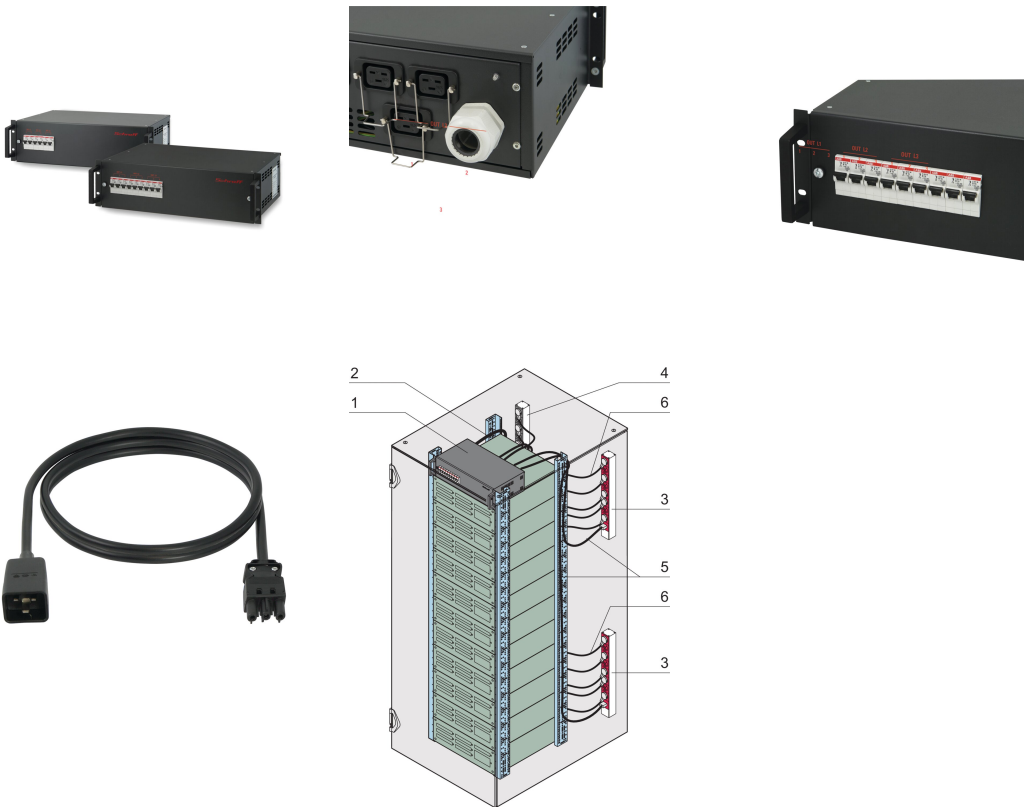

19-inch stroomverdeler, 3-fasig, 3 x 32 A

Data Solutions

CATALOGUSNUMMER

60110-365

19-inch stroomverdeeldoos met 3-fasige ingang en stroomonderbrekers. De eenheid is voorzien van IEC C19-uitgangen voor apparatuur of eenfasige PDU's.

CERTIFICERINGEN

KENMERKEN

3-fasige verdeler voor aansluiting op eenfasige verbruikers of stekkerdozen

Ingang 3-fasige 400 VAC

Uitgang via IEC 60320-C19-aansluitingen

Overstroombeveiliging voor elke uitgang

PRODUCTKENMERKEN

Producttype: Stroomverdeler

Hoeveelheid in verpakking: 1

Hoogte: 131mm

Diepte: 250mm

Afwerking: Geanodiseerd

Lengte: 484mm

Materiaal: Aluminium; Polyamide