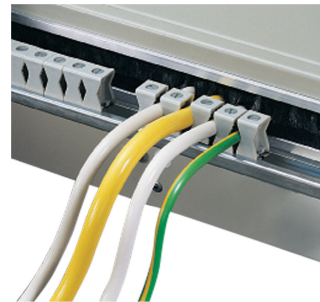

19-inch verdeelkast

Data Solutions

CATALOGUSNUMMER

60118-434

Verdeelkast wordt gebruikt om PDU's te huisvesten die elektriciteit van stroombron veilig verdelen naar apparaten in een circuit.

CERTIFICERINGEN

KENMERKEN

Voor installatie van stroomverdeelmodules op DIN-profielrails (DIN 43880)

Twee nulleiders voor aansluitklemmen vanaf 4 ... 35 mm²

Met kabelsteunrail aan de achterkant, trekontlasting met klemmen

PRODUCTKENMERKEN

Producttype: Stroomverdeler

Hoeveelheid in verpakking: 1

Afwerking: Aluminium-verzinkt

Materiaal: Staal

Net Weight: 3.74kg

WAARSCHUWING

nVent-producten moeten alleen worden geïnstalleerd en gebruikt zoals aangegeven in de instructiebladen en trainingsmateriaal van nVent. Instructiebladen zijn beschikbaar op www.nvent.com en bij uw nVent klantenservicevertegenwoordiger. Onjuiste installatie, misbruik, verkeerde toepassing of ander falen om de instructies en waarschuwingen van nVent volledig te volgen, kan leiden tot productstoringen, schade aan eigendommen, ernstig lichamelijk letsel en de dood en/of uw garantie ongeldig maken.