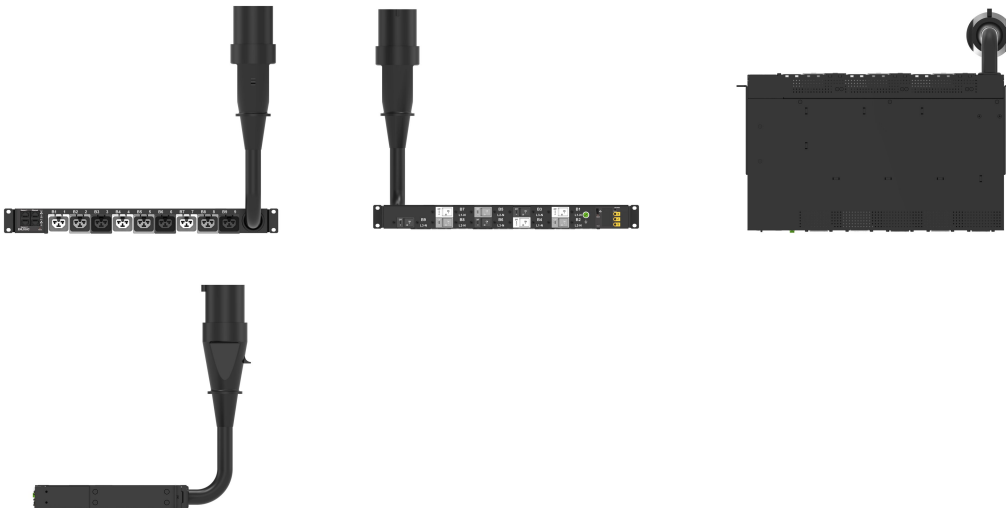

MI PDU, 1U, 60A (48A)NA/48A INT, 380-415V, 3P WYE, 9 CB, (9)4-IN-1

Data Solutions

CATALOGUSNUMMER

EN1966

De Advantage Series PDU-serie met ingangsdetectie biedt energiemeting met geavanceerde opties voor energie- en milieubewaking. Uitgebreide bewaking op zowel het niveau van de ingangsfase als van de vermogenschakelaar biedt geavanceerde waarschuwingen bij mogelijke overbelastingen. Factureringsmeting levert nauwkeurige gegevens over het energieverbruik voor optimalisatie van het energieverbruik. De hot-swappable netwerkbeheercontroller biedt Gigabit- en redundante ethernet-communicatie met geavanceerde ondersteuning voor externe omgevingssensoren en oplossingen voor toegang tot rackbeveiliging.

PRODUCTKENMERKEN

Productserie: Enlogic

Producttype: Stekkerdoos

Type fitting: (9) C13/C15/C19/C21

Kleur: Zwart

Geschakelde stopcontacten: Nee

Stroomonderbreker: 20 A

Lengte: 44mm

Verwijderbare ingangskabel: Nee

Stroomsterkte (gedempte stroomsterkte): 60 A (48 A) Noord-Amerika; 48 A internationaal

Afwerking: Gepoedercoat

Rekeenheden: 1U

Materiaal: Staal

Type: Intelligente PDU

Hoogte: 44mm

Breedte: 444mm

Diepte: 269mm

Gewicht: 7kg

Hoeveelheid in verpakking: 1

Lengte ingangskabel: 1.8m

AANVULLENDE PRODUCTGEGEVENS

43 mm L x 444 mm B x 269 mm D, (269 mm D bij CB)

WAARSCHUWING