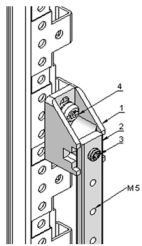

Kit met aardings-/aardingsrail voor ringaansluitingen

Data Solutions

Koperen strip is gewoonlijk ondergebracht in schakelapparatuur, paneelborden en buswegbehuizingen voor aarding. Ze worden ook gebruikt voor het aansluiten van hoogspanningsapparatuur bij elektrische schakelinrichtingen en laagspanningsapparatuur in accubanken.

KENMERKEN

Om aardingskabels met ringlipjes vast te schroeven

Bevestigingspunten met schroefdraad M5 met intervallen van 20 mm

Eenheid geïsoleerd van het frame

Maximale stroomcapaciteit 200 A

Aansluiting 35 mm² met een klem (accessoire 21120-209)

SPECIFICATIES

Producttype: Aardingsset

Table 1/1

Catalogusnummer	Lengte	Materiaal	Hoeveelheid in verpakking	Type
20118-860	440mm	Koper	1	Ringaansluiting
20118-864	1980mm	Koper	1	Ringaansluiting
20118-861	980mm	Koper	1	Ringaansluiting
20118-863	1900mm	Koper	1	Ringaansluiting
20118-862	1680mm	Koper	1	Ringaansluiting