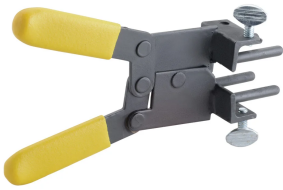

Handgreep klem, Mini EZ

Data Solutions

KENMERKEN

Mini EZ hendelklemmen zijn over het algemeen inbegrepen bij de mal

Raadpleeg de specifieke vereisten voor nVent ERICO Cadweld-mal of nVent ERICO Cadweld-kit om de vereisten voor de hendelklem te bepalen

SPECIFICATIES

Table 1/1

Catalogusnummer	Artikelnummer	Prijscode
B399A		N, P, T
B399B		N, P, T
B399Q	161080	N, P, T
L161	161010	N, P, T

WAARSCHUWING

nVent-producten moeten alleen worden geïnstalleerd en gebruikt zoals aangegeven in de instructiebladen en trainingsmateriaal van nVent. Instructiebladen zijn beschikbaar op www.nvent.com en bij uw nVent klantenservicevertegenwoordiger. Onjuiste installatie, misbruik, verkeerde toepassing of ander falen om de instructies en waarschuwingen van nVent volledig te volgen, kan leiden tot productstoringen, schade aan eigendommen, ernstig lichamelijk letsel en de dood en/of uw garantie ongeldig maken.