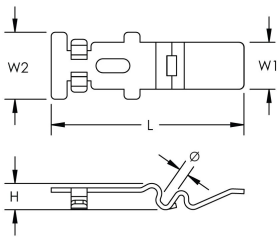

Catalogusnummer	Artikelnummer	Kleur	Lengte (L)	Breedte 1 (W1)	Breedte 2 (W2)	Hoogte (H)
WBTQSPL5BG	820723	Zwart	97mm	23.5mm	33.5mm	13mm
WBTQSPL5EG	820722		97mm	23.5mm	33.5mm	13mm

Table 2/2

Catalogusnummer	Artikelnummer	Diameter (Ø)
WBTQSPL45EG	820720	4 – 4.5mm
WBTQSPL45BG	820721	4 – 4.5mm
WBTQSPL5BG	820723	5mm
WBTQSPL5EG	820722	5mm

DIAGRAMMEN

WAARSCHUWING

nVent-producten moeten alleen worden geïnstalleerd en gebruikt zoals aangegeven in de instructiebladen en trainingsmateriaal van nVent. Instructiebladen zijn beschikbaar op www.nvent.com en bij uw nVent klantenservicevertegenwoordiger. Onjuiste installatie, misbruik, verkeerde toepassing of ander falen om de instructies en waarschuwingen van nVent volledig te volgen, kan leiden tot productstoringen, schade aan eigendommen, ernstig lichamelijk letsel en de dood en/of uw garantie ongeldig maken.

Ons krachtige merkenportfolio:

CADDY ERICO HOFFMAN ILSCO SCHROFF TRACHTE