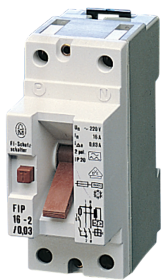

Veiligheidsschakelaar voor stroomverdeelmodules

Data Solutions

CERTIFICERINGEN

KENMERKEN

Klikt op DIN-profielrail

Voor montage in 19-inch verdeelkast of kleine verdeelmodule

De vrij selecteerbare installatiepositie zorgt voor een hoge mate van flexibiliteit en efficiëntie bij de planning

Compact en eenvoudig te monteren

SPECIFICATIES

Table 1/1

Catalogusnummer	Hoeveelheid in verpakking
20119-354	1

WAARSCHUWING

nVent-producten moeten alleen worden geïnstalleerd en gebruikt zoals aangegeven in de instructiebladen en trainingsmateriaal van nVent. Instructiebladen zijn beschikbaar op www.nvent.com en bij uw nVent klantenservicevertegenwoordiger. Onjuiste installatie, misbruik, verkeerde toepassing of ander falen om de instructies en waarschuwingen van nVent volledig te volgen, kan leiden tot productstoringen, schade aan eigendommen, ernstig lichamelijk letsel en de dood en/of uw garantie ongeldig maken.