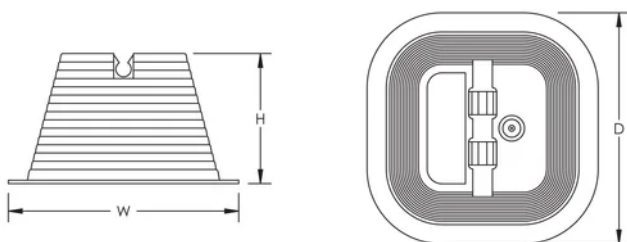

## SPECIFICATIES

Table 1/2

Catalogusnummer	Artikelnummer	Materiaal	Geleidergrootte	Met beton gevuld	Diepte (D)	Hoogte (H)
SFRBC8	106030	Polyethyleen	8 mm massief	Ja	138mm	80 mm

Table 2/2

Catalogusnummer	Artikelnummer	Breedte (W)	Gewicht eenheid
SFRBC8	106030	138 mm	0.97 kg

## DIAGRAMMEN