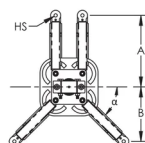

DIAGRAMMEN