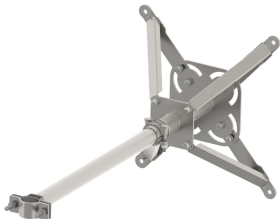

# ISONV verstelbare offset-maststeun

## KENMERKEN

Telescopische maststeun voor montage onder dakoverstek

Verstelbare montagepoten voor vlakke mastinstallatie

## SPECIFICATIES

Table 1/2

Catalogusnummer	Materiaal	Lengte (L)	Lengte	Diameter (Ø)	Gatgrootte (HS)	A
ISONVBKTXL	Roestvrij staal 304 (EN 1.4301)	800mm	800 - 1000 mm	40 - 50 mm	11 mm	240 mm

Table 2/2

Catalogusnummer	B	Hoek (a)
ISONVBKTXL	182 mm	45 °