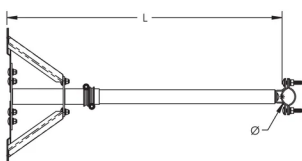

DIAGRAMMEN