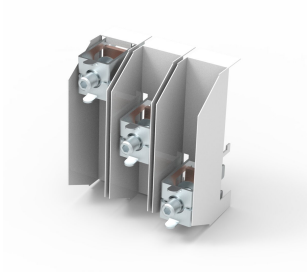

Aansluitset, W060

Aansluitklem, 3-polig, zonder kap.

INDUSTRIENORMEN

UL

CSA

GL

KENMERKEN

Omschrijving: Verbindingsset, 3-polig, zonder afdekkap.

Nominale spanning: 690 V.

Breedte: 153.

Verpakkingseenheid: 1 stuks.

Goedkeuringen: CSA, UL, GL.

SPECIFICATIES

Table 1/1

Catalogusnummer	Hoogte	Breedte	Diepte	Materiaal	Afwerking	Kleur
01537	100mm	153mm	25mm	Staal	Gepoedercoat	Lichtgrijs
01538	100mm	153mm	25mm	Staal	Gepoedercoat	Lichtgrijs