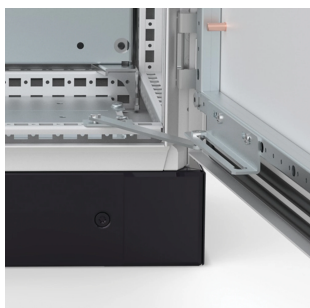

Deurstop, DSTP

De deurarretering, die eenvoudig kan worden gemonteerd op locatie, verhindert het onverwacht sluiten van de deur, waardoor de werkveiligheid wordt vergroot.

KENMERKEN

Omschrijving: Voor het vergrendelen van een open deur. Direct gemonteerd op het deurframe en op het behuizingsprofiel. Hiermee kan de kastdeur tot 110° worden geopend.

Verpakkingseenheid: Per stuk, inclusief montagemiddelen.

SPECIFICATIES

Dikte: 2.5mm

Table 1/1

| Catalogusnummer | Hoogte | Breedte | Diepte | Materiaal behuizing | Productserie | Materiaal |
|-----------------|--------|---------|--------|--------------------------------|--------------|-------------------------|
| DSTP02-316 | 51mm | 186mm | 202mm | Plaatstaal, Roestvrij staal | Vrijstaand | Roestvrij staal 316L |
| DSTP02 | 51mm | 186mm | 202mm | Plaatstaal, Roestvrij staal | Vrijstaand | Plaatstaal |