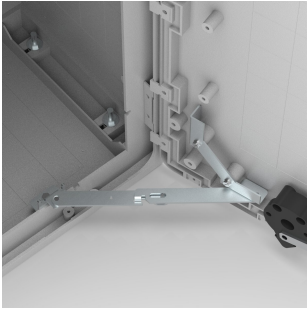

## Portierstop / paneel aanslag, UDS

De deurarretering, die eenvoudig kan worden gemonteerd op locatie, verhindert het onverwacht sluiten van de deur, waardoor de werkveiligheid wordt vergroot.

### KENMERKEN

Omschrijving: Voor het vastzetten van de deur/paneel in een open positie. Montage direct op de deur en kast. Geen extra bewerking noodzakelijk.

Materiaal: Staal.

Levering: 1 stuks, inclusief bevestigingsmateriaal.

Steel door stop for modular polyester wall mounted enclosures

The door stop can be mounted to the enclosure's door without the requirement for additional machining and allows the door to be secured in the open position

## SPECIFICATIES

---

**Afwerking:** Verzinkt

**Materiaal:** Staal

Table 1/1

Catalogusnummer	Hoogte	Breedte	Diepte
UDS01	44mm	239mm	137mm
UDS02	44mm	239mm	137mm