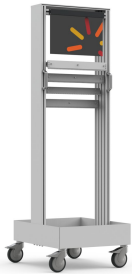

# Smart Wire Trolley, SWT

De nVent HOFFMAN Wire Trolley is ontworpen voor verschillende soorten draadhouders voor vrijwel alle kabelformaten en gebundelde draden. De Wire Trolley biedt een flexibele en ergonomische oplossing voor het optimaliseren van kabelassemblages. Afhankelijk van uw behoeften kunt u voor een standaardversie kiezen of, als u uw bedradingsgegevens digitaal wilt maken, voor een slimme versie.

## KENMERKEN

Levering: Draadwagen met geïntegreerd display, Windows PC-systeem en software, 2-voudige stekkerdoos, USB-aansluiting en 3 draadhouders (klein, groot en bundel), PWS Suite-licentie

Materiaal: Plaatstaal en aluminium