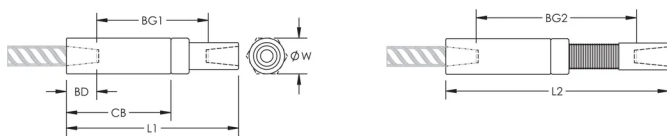

Wapeningsmaat, metrisch: 10 mm

Wapeningsmaat, VS: #3

Diameter ($\emptyset$): 25 mm

Lengte 1 (L1): 120 mm

Lengte 2 (L2): 155 mm

Stangdiepte (BD): 18mm

Tussenruimte stang 1 (BG1): 84mm

Tussenruimte stang 2 (BG2): 119mm

Koppelingshuis (CB): 70mm

Gewicht eenheid: 0.36 kg

Ontworpen voor: AASHTO;ABNT NBR 8548:1984;ACI 318 type 1 (125% gespecificeerd rendement);ACI 318 type 2 (gespecificeerde treksterkte);ACI 349;ACI 359;AS3600

Hoeveelheid in verpakking: 60

AANVULLENDE PRODUCTGEGEVENS

Bar dimensions and weights listed may vary by region. Coupler sizes not shown may be available by special order. Contact your nVent LENTON representative for more information.

DIAGRAMMEN

WAARSCHUWING

---

nVent-producten moeten alleen worden geïnstalleerd en gebruikt zoals aangegeven in de instructiebladen en trainingsmateriaal van nVent. Instructiebladen zijn beschikbaar op www.nvent.com en bij uw nVent klantenservicevertegenwoordiger. Onjuiste installatie, misbruik, verkeerde toepassing of ander falen om de instructies en waarschuwingen van nVent volledig te volgen, kan leiden tot productstoringen, schade aan eigendommen, ernstig lichamelijk letsel en de dood en/of uw garantie ongeldig maken.