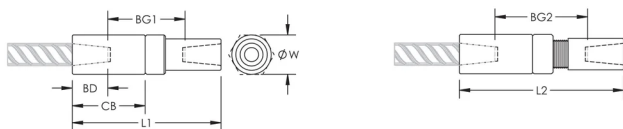

Wapeningsmaat, Canada: 10M

Diameter ($\emptyset$): 25 mm

Lengte 1 (L1): 98 mm

Lengte 2 (L2): 105 mm

Stangdiepte (BD): 19mm

Tussenruimte stang 1 (BG1): 60mm

Tussenruimte stang 2 (BG2): 67mm

Koppelingshuis (CB): 46mm

Gewicht eenheid: 0.26 kg

Ontworpen voor: AASHTO;ABNT NBR 8548:1984;ACI 318 type 1 (125% gespecificeerd rendement);ACI 318 type 2 (gespecificeerde treksterkte);ACI 349;ACI 359;AS3600

Hoeveelheid in verpakking: 82

AANVULLENDE PRODUCTGEGEVENS

Bar dimensions and weights listed may vary by region. Coupler sizes not shown may be available by special order. Contact your nVent LENTON representative for more information.

DIAGRAMMEN

WAARSCHUWING

---

nVent-producten moeten alleen worden geïnstalleerd en gebruikt zoals aangegeven in de instructiebladen en trainingsmateriaal van nVent. Instructiebladen zijn beschikbaar op www.nvent.com en bij uw nVent klantenservicevertegenwoordiger. Onjuiste installatie, misbruik, verkeerde toepassing of ander falen om de instructies en waarschuwingen van nVent volledig te volgen, kan leiden tot productstoringen, schade aan eigendommen, ernstig lichamelijk letsel en de dood en/of uw garantie ongeldig maken.