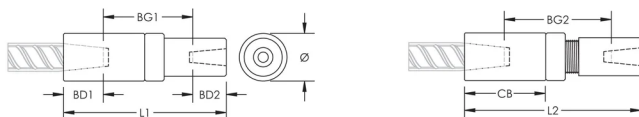

Lengte 2 (L2): 119 mm

Stangdiepte 1 (BD1): 24mm

Stangdiepte 2 (BD2): 19mm

Tussenruimte stang 1 (BG1): 49mm

Tussenruimte stang 2 (BG2): 55mm

Koppelingshuis (CB): 54mm

Gewicht eenheid: 0.52 kg

Ontworpen voor: AASHTO;ABNT NBR 8548:1984;ACI 318 type 1 (125% gespecificeerd rendement);ACI 318 type 2 (gespecificeerde treksterkte);ACI 349;ACI 359;AS3600

Hoeveelheid in verpakking: 44

AANVULLENDE PRODUCTGEGEVENS

Bar dimensions and weights listed may vary by region. Coupler sizes not shown may be available by special order. Contact your nVent LENTON representative for more information.

DIAGRAMMEN

WAARSCHUWING

nVent-producten moeten alleen worden geïnstalleerd en gebruikt zoals aangegeven in de instructiebladen en trainingsmateriaal van nVent. Instructiebladen zijn beschikbaar op www.nvent.com en bij uw nVent klantenservicevertegenwoordiger. Onjuiste installatie, misbruik, verkeerde toepassing of ander falen om de instructies en waarschuwingen van nVent volledig te volgen, kan leiden tot productstoringen, schade aan eigendommen, ernstig lichamelijk letsel en de dood en/of uw garantie ongeldig maken.

Noord-Amerika

+1.800.753.9221

optie 1 – Klantenservice

optie 2 – Technische

ondersteuning

Europa

Nederland:

+31 800-0200135

Frankrijk:

+33 800 901 793

Europa

Duitsland:

800 1890272

andere landen:

+31 13 5835404

APAC

Shanghai:

+ 86 21 2412 1618/19

Sydney:

+61 2 9751 8500

Ons krachtige merkenportfolio:

CADDY

ERICO

HOFFMAN

ILSCO

SCHROFF

TRACHTE