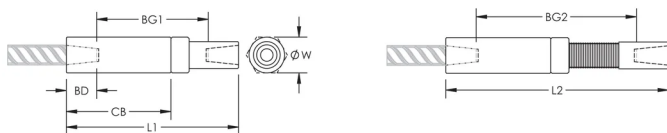

Wapeningsmaat, metrisch: 16 mm

Wapeningsmaat, VS: #5

Wapeningsmaat, Canada: 15M

Diameter ($\varnothing$): 30 mm

Lengte 1 (L1): 144 mm

Lengte 2 (L2): 186 mm

Stangdiepte (BD): 24mm

Tussenruimte stang 1 (BG1): 96mm

Tussenruimte stang 2 (BG2): 138mm

Koppelingshuis (CB): 89mm

Gewicht eenheid: 0.59 kg

Ontworpen voor: AASHTO;ABNT NBR 8548:1984;ACI 318 type 1 (125% gespecificeerd rendement);ACI 318 type 2 (gespecificeerde treksterkte);ACI 349;ACI 359;AS3600

Hoeveelheid in verpakking: 28

AANVULLENDE PRODUCTGEGEVENS

Bar dimensions and weights listed may vary by region. Coupler sizes not shown may be available by special order. Contact your nVent LENTON representative for more information.

DIAGRAMMEN

WAARSCHUWING

nVent-producten moeten alleen worden geïnstalleerd en gebruikt zoals aangegeven in de instructiebladen en trainingsmateriaal van nVent. Instructiebladen zijn beschikbaar op www.nvent.com en bij uw nVent klantenservicevertegenwoordiger. Onjuiste installatie, misbruik, verkeerde toepassing of ander falen om de instructies en waarschuwingen van nVent volledig te volgen, kan leiden tot productstoringen, schade aan eigendommen, ernstig lichamelijk letsel en de dood en/of uw garantie ongeldig maken.