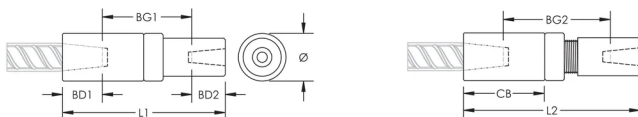

Lengte 2 (L2): 163 mm

Stangdiepte 1 (BD1): 35mm

Stangdiepte 2 (BD2): 19mm

Tussenruimte stang 1 (BG1): 88mm

Tussenruimte stang 2 (BG2): 99mm

Koppelingshuis (CB): 76mm

Gewicht eenheid: 0.91 kg

Ontworpen voor: AASHTO;ABNT NBR 8548:1984;ACI 318 type 1 (125% gespecificeerd rendement);ACI 318 type 2 (gespecificeerde treksterkte);ACI 349;ACI 359;AS3600

Hoeveelheid in verpakking: 20

AANVULLENDE PRODUCTGEGEVENS

Bar dimensions and weights listed may vary by region. Coupler sizes not shown may be available by special order. Contact your nVent LENTON representative for more information.

DIAGRAMMEN

WAARSCHUWING

nVent-producten moeten alleen worden geïnstalleerd en gebruikt zoals aangegeven in de instructiebladen en trainingsmateriaal van nVent. Instructiebladen zijn beschikbaar op www.nvent.com en bij uw nVent klantenservicevertegenwoordiger. Onjuiste installatie, misbruik, verkeerde toepassing of ander falen om de instructies en waarschuwingen van nVent volledig te volgen, kan leiden tot productstoringen, schade aan eigendommen, ernstig lichamelijk letsel en de dood en/of uw garantie ongeldig maken.

Noord-Amerika

+1.800.753.9221

optie 1 – Klantenservice

optie 2 – Technische

ondersteuning

Europa

Nederland:

+31 800-0200135

Frankrijk:

+33 800 901 793

Europa

Duitsland:

800 1890272

andere landen:

+31 13 5835404

APAC

Shanghai:

+ 86 21 2412 1618/19

Sydney:

+61 2 9751 8500

Ons krachtige merkenportfolio:

CADDY

ERICO

HOFFMAN

ILSCO

SCHROFF

TRACHTE