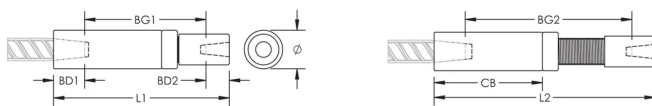

Diameter (Ø): 35 mm

Lengte 1 (L1): 197 mm

Lengte 2 (L2): 260 mm

Stangdiepte 1 (BD1): 35mm

Stangdiepte 2 (BD2): 24mm

Tussenruimte stang 1 (BG1): 138mm

Tussenruimte stang 2 (BG2): 201mm

Koppelingshuis (CB): 126mm

Gewicht eenheid: 1.3 kg

Ontworpen voor: AASHTO;ABNT NBR 8548:1984;ACI 318 type 1 (125% gespecificeerd rendement);ACI 318 type 2 (gespecificeerde treksterkte);ACI 349;ACI 359;AS3600

Hoeveelheid in verpakking: 14

AANVULLENDE PRODUCTGEGEVENS

Bar dimensions and weights listed may vary by region. Coupler sizes not shown may be available by special order. Contact your nVent LENTON representative for more information.

DIAGRAMMEN

WAARSCHUWING

---

nVent-producten moeten alleen worden geïnstalleerd en gebruikt zoals aangegeven in de instructiebladen en trainingsmateriaal van nVent. Instructiebladen zijn beschikbaar op www.nvent.com en bij uw nVent klantenservicevertegenwoordiger. Onjuiste installatie, misbruik, verkeerde toepassing of ander falen om de instructies en waarschuwingen van nVent volledig te volgen, kan leiden tot productstoringen, schade aan eigendommen, ernstig lichamelijk letsel en de dood en/of uw garantie ongeldig maken.