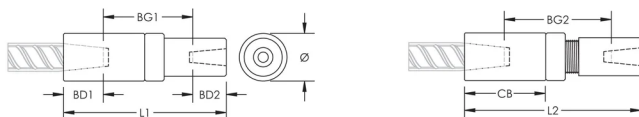

Lengte 2 (L2): 163 mm

Stangdiepte 1 (BD1): 35mm

Stangdiepte 2 (BD2): 24mm

Tussenruimte stang 1 (BG1): 58mm

Tussenruimte stang 2 (BG2): 69mm

Koppelingshuis (CB): 76mm

Gewicht eenheid: 0.88 kg

Ontworpen voor: AASHTO;ABNT NBR 8548:1984;ACI 318 type 1 (125% gespecificeerd rendement);ACI 318 type 2 (gespecificeerde treksterkte);ACI 349;ACI 359;AS3600

Hoeveelheid in verpakking: 20

AANVULLENDE PRODUCTGEGEVENS

Bar dimensions and weights listed may vary by region. Coupler sizes not shown may be available by special order. Contact your nVent LENTON representative for more information.

DIAGRAMMEN

WAARSCHUWING

nVent-producten moeten alleen worden geïnstalleerd en gebruikt zoals aangegeven in de instructiebladen en trainingsmateriaal van nVent. Instructiebladen zijn beschikbaar op www.nvent.com en bij uw nVent klantenservicevertegenwoordiger. Onjuiste installatie, misbruik, verkeerde toepassing of ander falen om de instructies en waarschuwingen van nVent volledig te volgen, kan leiden tot productstoringen, schade aan eigendommen, ernstig lichamelijk letsel en de dood en/of uw garantie ongeldig maken.

Noord-Amerika

+1.800.753.9221

optie 1 – Klantenservice

optie 2 – Technische

ondersteuning

Europa

Nederland:

+31 800-0200135

Frankrijk:

+33 800 901 793

Europa

Duitsland:

800 1890272

andere landen:

+31 13 5835404

APAC

Shanghai:

+ 86 21 2412 1618/19

Sydney:

+61 2 9751 8500

Ons krachtige merkenportfolio:

CADDY

ERICO

HOFFMAN

ILSCO

SCHROFF

TRACHTE