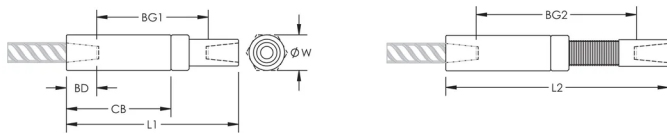

Diameter (Ø): 50 mm

Lengte 1 (L1): 229 mm

Lengte 2 (L2): 298 mm

Stangdiepte (BD): 42mm

Tussenruimte stang 1 (BG1): 145mm

Tussenruimte stang 2 (BG2): 214mm

Koppelingshuis (CB): 147mm

Gewicht eenheid: 2.53 kg

Ontworpen voor: AASHTO;ABNT NBR 8548:1984;ACI 318 type 1 (125% gespecificeerd rendement);ACI 318 type 2 (gespecificeerde treksterkte);ACI 349;ACI 359;AS3600

Hoeveelheid in verpakking: 8

AANVULLENDE PRODUCTGEGEVENS

Bar dimensions and weights listed may vary by region. Coupler sizes not shown may be available by special order. Contact your nVent LENTON representative for more information.

DIAGRAMMEN

WAARSCHUWING

nVent-producten moeten alleen worden geïnstalleerd en gebruikt zoals aangegeven in de instructiebladen en trainingsmateriaal van nVent. Instructiebladen zijn beschikbaar op www.nvent.com en bij uw nVent klantenservicevertegenwoordiger. Onjuiste installatie, misbruik, verkeerde toepassing of ander falen om de instructies en waarschuwingen van nVent volledig te volgen, kan leiden tot productstoringen, schade aan eigendommen, ernstig lichamelijk letsel en de dood en/of uw garantie ongeldig maken.