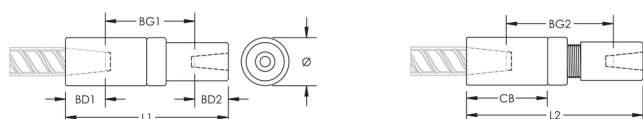

Stangdiepte 1 (BD1): 45mm

Stangdiepte 2 (BD2): 37mm

Tussenruimte stang 1 (BG1): 118mm

Tussenruimte stang 2 (BG2): 129mm

Koppelingshuis (CB): 96mm

Gewicht eenheid: 2.82 kg

Ontworpen voor: AASHTO;ABNT NBR 8548:1984;ACI 318 type 1 (125% gespecificeerd rendement);ACI 318 type 2 (gespecificeerde treksterkte);ACI 349;ACI 359;AS3600

Hoeveelheid in verpakking: 8

AANVULLENDE PRODUCTGEGEVENS

Bar dimensions and weights listed may vary by region. Coupler sizes not shown may be available by special order. Contact your nVent LENTON representative for more information.

DIAGRAMMEN

WAARSCHUWING

nVent-producten moeten alleen worden geïnstalleerd en gebruikt zoals aangegeven in de instructiebladen en trainingsmateriaal van nVent. Instructiebladen zijn beschikbaar op www.nvent.com en bij uw nVent klantenservicevertegenwoordiger. Onjuiste installatie, misbruik, verkeerde toepassing of ander falen om de instructies en waarschuwingen van nVent volledig te volgen, kan leiden tot productstoringen, schade aan eigendommen, ernstig lichamelijk letsel en de dood en/of uw garantie ongeldig maken.

Noord-Amerika

+1.800.753.9221

optie 1 – Klantenservice

optie 2 – Technische

ondersteuning

Europa

Nederland:

+31 800-0200135

Frankrijk:

+33 800 901 793

Europa

Duitsland:

800 1890272

andere landen:

+31 13 5835404

APAC

Shanghai:

+ 86 21 2412 1618/19

Sydney:

+61 2 9751 8500

Ons krachtige merkenportfolio:

CADDY

ERICO

HOFFMAN

ILSCO

SCHROFF

TRACHTE