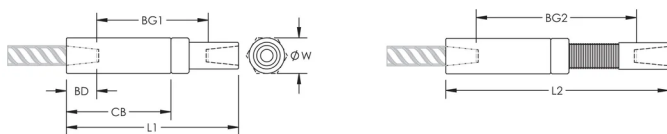

Diameter (Ø): 75 mm

Lengte 1 (L1): 341 mm

Lengte 2 (L2): 433 mm

Stangdiepte (BD): 66mm

Tussenruimte stang 1 (BG1): 209mm

Tussenruimte stang 2 (BG2): 301mm

Koppelingshuis (CB): 214mm

Gewicht eenheid: 8.24 kg

Ontworpen voor: AASHTO;ABNT NBR 8548:1984;ACI 318 type 1 (125% gespecificeerd rendement);ACI 318 type 2 (gespecificeerde treksterkte);ACI 349;ACI 359;AS3600

Hoeveelheid in verpakking: 2

AANVULLENDE PRODUCTGEGEVENS

Bar dimensions and weights listed may vary by region. Coupler sizes not shown may be available by special order. Contact your nVent LENTON representative for more information.

DIAGRAMMEN

WAARSCHUWING

nVent-producten moeten alleen worden geïnstalleerd en gebruikt zoals aangegeven in de instructiebladen en trainingsmateriaal van nVent. Instructiebladen zijn beschikbaar op www.nvent.com en bij uw nVent klantenservicevertegenwoordiger. Onjuiste installatie, misbruik, verkeerde toepassing of ander falen om de instructies en waarschuwingen van nVent volledig te volgen, kan leiden tot productstoringen, schade aan eigendommen, ernstig lichamelijk letsel en de dood en/of uw garantie ongeldig maken.