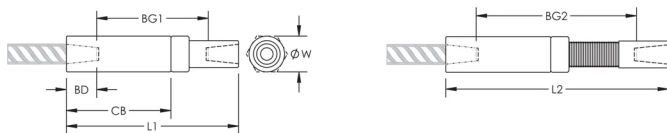

Lengte 2 (L2): 454 mm

Stangdiepte (BD): 70mm

Tussenruimte stang 1 (BG1): 218mm

Tussenruimte stang 2 (BG2): 314mm

Koppelingshuis (CB): 224mm

Gewicht eenheid: 11.97 kg

Ontworpen voor: AASHTO;ABNT NBR 8548:1984;ACI 318 type 1 (125% gespecificeerd rendement);ACI 318 type 2 (gespecificeerde treksterkte);ACI 349;ACI 359;AS3600

Hoeveelheid in verpakking: 1

AANVULLENDE PRODUCTGEGEVENS

Bar dimensions and weights listed may vary by region. Coupler sizes not shown may be available by special order. Contact your nVent LENTON representative for more information.

DIAGRAMMEN

WAARSCHUWING

nVent-producten moeten alleen worden geïnstalleerd en gebruikt zoals aangegeven in de instructiebladen en trainingsmateriaal van nVent. Instructiebladen zijn beschikbaar op www.nvent.com en bij uw nVent klantenservicevertegenwoordiger. Onjuiste installatie, misbruik, verkeerde toepassing of ander falen om de instructies en waarschuwingen van nVent volledig te volgen, kan leiden tot productstoringen, schade aan eigendommen, ernstig lichamelijk letsel en de dood en/of uw garantie ongeldig maken.

Noord-Amerika

+1.800.753.9221

optie 1 – Klantenservice

optie 2 – Technische

ondersteuning

Europa

Nederland:

+31 800-0200135

Frankrijk:

+33 800 901 793

Europa

Duitsland:

800 1890272

andere landen:

+31 13 5835404

APAC

Shanghai:

+ 86 21 2412 1618/19

Sydney:

+61 2 9751 8500

Ons krachtige merkenportfolio:

CADDY

ERICO

HOFFMAN

ILSCO

SCHROFF

TRACHTE