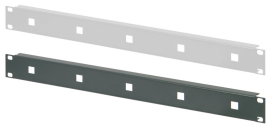

19-inch voorpaneel voor kabelogen

19-inch voorpaneel is bedoeld voor kabelogen.

CERTIFICERINGEN

KENMERKEN

19-inch voorpaneel voor kabelogen (voor montage van de ogen, inbrengen en 45° draaien)

SPECIFICATIES

Diepte:	1.5mm
Rekbreedte:	95HP
Type accessoire:	Frontpaneel
Producttype:	Frontpaneel
Materiaal:	Staal

Table 1/2

Catalogusnummer	Rekhoogte	Montage	Hoeveelheid in verpakking	Afwerking voorzijde	Afwerking achterzijde	Kleurcode
20118-761	1U	Opschroefbare voorzijde	1	Gelakt	Gelakt	RAL 7035
20118-762	1U	Opschroefbare voorzijde	1	Gelakt	Gelakt	RAL 7021

Table 2/2

Catalogusnummer	EMC-afscherming	Afwerking	Hoogte	Type	Breedte
20118-761	Nee	Gepoedercoat	43.6mm	19 inch frontpaneel	483mm
20118-762	Nee	Gepoedercoat	43.6mm	19 inch frontpaneel	483mm

WAARSCHUWING