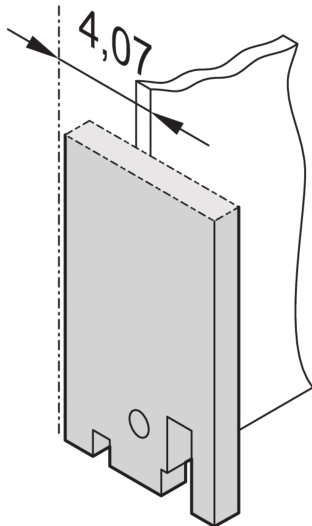

19-inch voorpaneel, normaal

Voorpaneel zonder of met SUB?D?, ST type 3? Of FDDI-uitsparing.

CERTIFICERINGEN

KENMERKEN

19-inch voorpaneel zonder uitsnijding

SPECIFICATIES

- Diepte:** 2.5mm
- Materiaal:** Aluminium
- Type accessoire:** Frontpaneel
- Producttype:** Frontpaneel

Table 1/2

Catalogusnummer	Rekhoogte	Rekbreedte	Hoeveelheid in verpakking	Afwerking voorzijde	Afwerking achterzijde	Kleurcode
30118-328	3U	4HP	1	Gelakt	Geleidend	RAL 7035

Catalogusnummer	Rekhoogte	Rekbreedte	Hoeveelheid in verpakking	Afwerking voorzijde	Afwerking achterzijde	Kleurcode
30118-331	3U	28HP	1	Gelakt	Geleidend	RAL 7035
30118-330	3U	14HP	1	Gelakt	Geleidend	RAL 7035
30118-329	3U	7HP	1	Gelakt	Geleidend	RAL 7035

Table 2/2

Catalogusnummer	Afwerking	Hoogte	Breedte
30118-328	Gepoedercoat	128.4mm	19.98mm
30118-331	Gepoedercoat	128.4mm	141.9mm
30118-330	Gepoedercoat	128.4mm	70.78mm
30118-329	Gepoedercoat	128.4mm	35.22mm