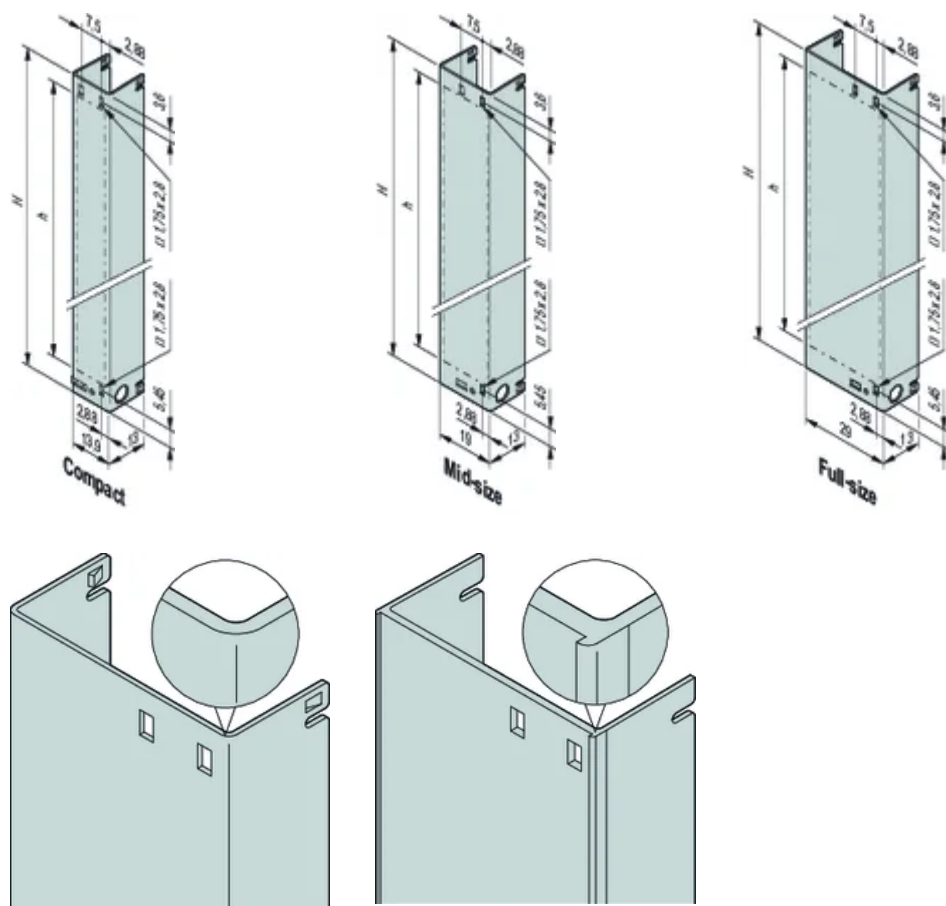

DIAGRAMMEN

WAARSCHUWING

nVent-producten moeten alleen worden geïnstalleerd en gebruikt zoals aangegeven in de instructiebladen en trainingsmateriaal van nVent. Instructiebladen zijn beschikbaar op www.nvent.com en bij uw nVent klantenservicevertegenwoordiger. Onjuiste installatie, misbruik, verkeerde toepassing of ander falen om de instructies en waarschuwingen van nVent volledig te volgen, kan leiden tot productstoringen, schade aan eigendommen, ernstig lichamelijk letsel en de dood en/of uw garantie ongeldig maken.

North America

All locations
+1.763.422.2661
Chat with us:
nvent.com/schroff

Europe

Straubenhardt, Germany
+49.7082.794.0
Betschdorf, France
+33.3.88.90.64.90
Warsaw, Poland
+48.22.209.98.35
Assago, Italy
+39.02.932.7141
Chat with us:
nvent.com/schroff

Asia

Shanghai, China
+86.21.2412.6943
Qingdao, China
+86.532.8771.6101
Singapore
+65.6768.5800
Shin-Yokohama, Japan
+81.45.476.0271
Chat with us:
nvent.com/schroff

Middle East & India

Dubai, United Arab Emirates
+971.4.378.1700
Bangalore, India
+91.80.6715.2001
Istanbul, Turkey
+90.216.250.7374
Chat with us:
nvent.com/schroff

Ons krachtige merkenportfolio:

CADDY

ERICO

HOFFMAN

ILSCO

SCHROFF

TRACHTÉ