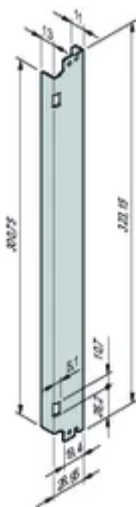

KENMERKEN

Configuratie: Voorpaneel met IEA-handgreep (met/zonder veerbelasting)

SPECIFICATIES

Diepte (D):	1mm
Rekbreedte:	6HP
Rekhoogte:	8U
Type accessoire:	Frontpaneel
Producttype:	Frontpaneel
Materiaal:	Roestvrij staal

Table 1/1

Catalogusnummer	Hoeveelheid in verpakking	Type handgreep	Afwerking voorzijde	Afwerking achterzijde	Hoogte (H)	Breedte (W)
31596-791	1	Plunjer	Onbewerkt	Onbewerkt	323.15mm	29mm
31596-792	1	Hendel	Onbewerkt	Onbewerkt	323.15mm	29mm

DIAGRAMMEN

WAARSCHUWING

nVent-producten moeten alleen worden geïnstalleerd en gebruikt zoals aangegeven in de instructiebladen en trainingsmateriaal van nVent. Instructiebladen zijn beschikbaar op www.nvent.com en bij uw nVent klantenservicevertegenwoordiger. Onjuiste installatie, misbruik, verkeerde toepassing of ander falen om de instructies en waarschuwingen van nVent volledig te volgen, kan leiden tot productstoringen, schade aan eigendommen, ernstig lichamelijk letsel en de dood en/of uw garantie ongeldig maken.