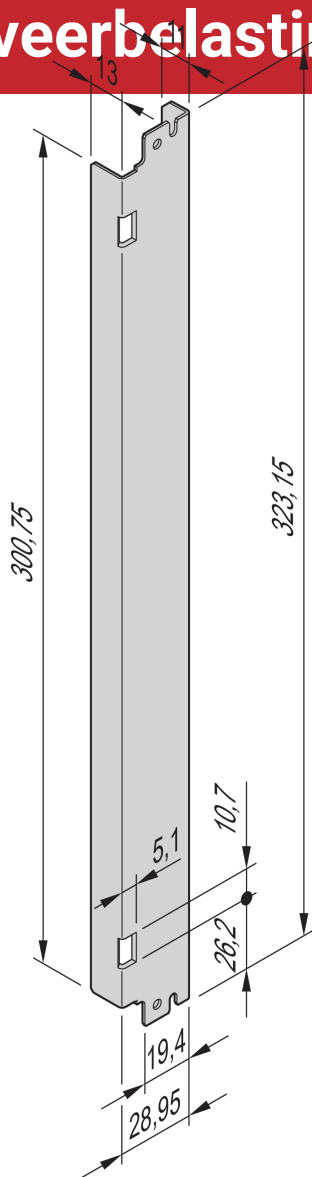

# ATCA-voorpaneel, St, versterkt, met veerbelasting

AdvancedTCA voorpaneel voor veerbelaste IEA-handgreep met gegoten eindstuk.

## SPECIFICATIES

<b>Diepte (D):</b>	1mm
<b>Rekbreedte:</b>	6HP
<b>Rekhoogte:</b>	8U
<b>Type accessoire:</b>	Frontpaneel
<b>Producttype:</b>	Frontpaneel
<b>Materiaal:</b>	Roestvrij staal

Table 1/1

Catalogusnummer	Hoeveelheid in verpakking	Type handgreep	Afwerking voorzijde	Afwerking achterzijde	Hoogte (H)	Breedte (W)
31596-791	1	Plunjer	Onbewerkt	Onbewerkt	323.15mm	29mm
31596-792	1	Hendel	Onbewerkt	Onbewerkt	323.15mm	29mm