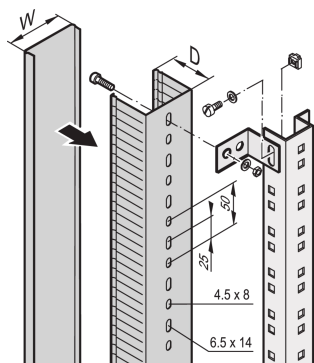

Kabelkanaal

Kabelgoten in de zij- en achterkasten en montage op kaststatieven, dieptebalken of C-profielen.

CERTIFICERINGEN

KENMERKEN

Voor kabelgoten in de zij- en achterkast

Voor montage op kasten, dieptebalken of C-profielen

SPECIFICATIES

Producttype: Kabelgoot

Table 1/1

Catalogusnummer	Materiaal	Hoeveelheid in verpakking	Afwerking	Type	Type kabel	Certificeringen
60103-010	PVC	1		Kabelkanaal	Verticaal	RoHS
60103-011	PVC	1		Kabelkanaal	Verticaal	RoHS
24630-059	Staal	2	Gepoedercoat		Horizontaal	
24630-058	Staal	2	Gepoedercoat		Horizontaal	